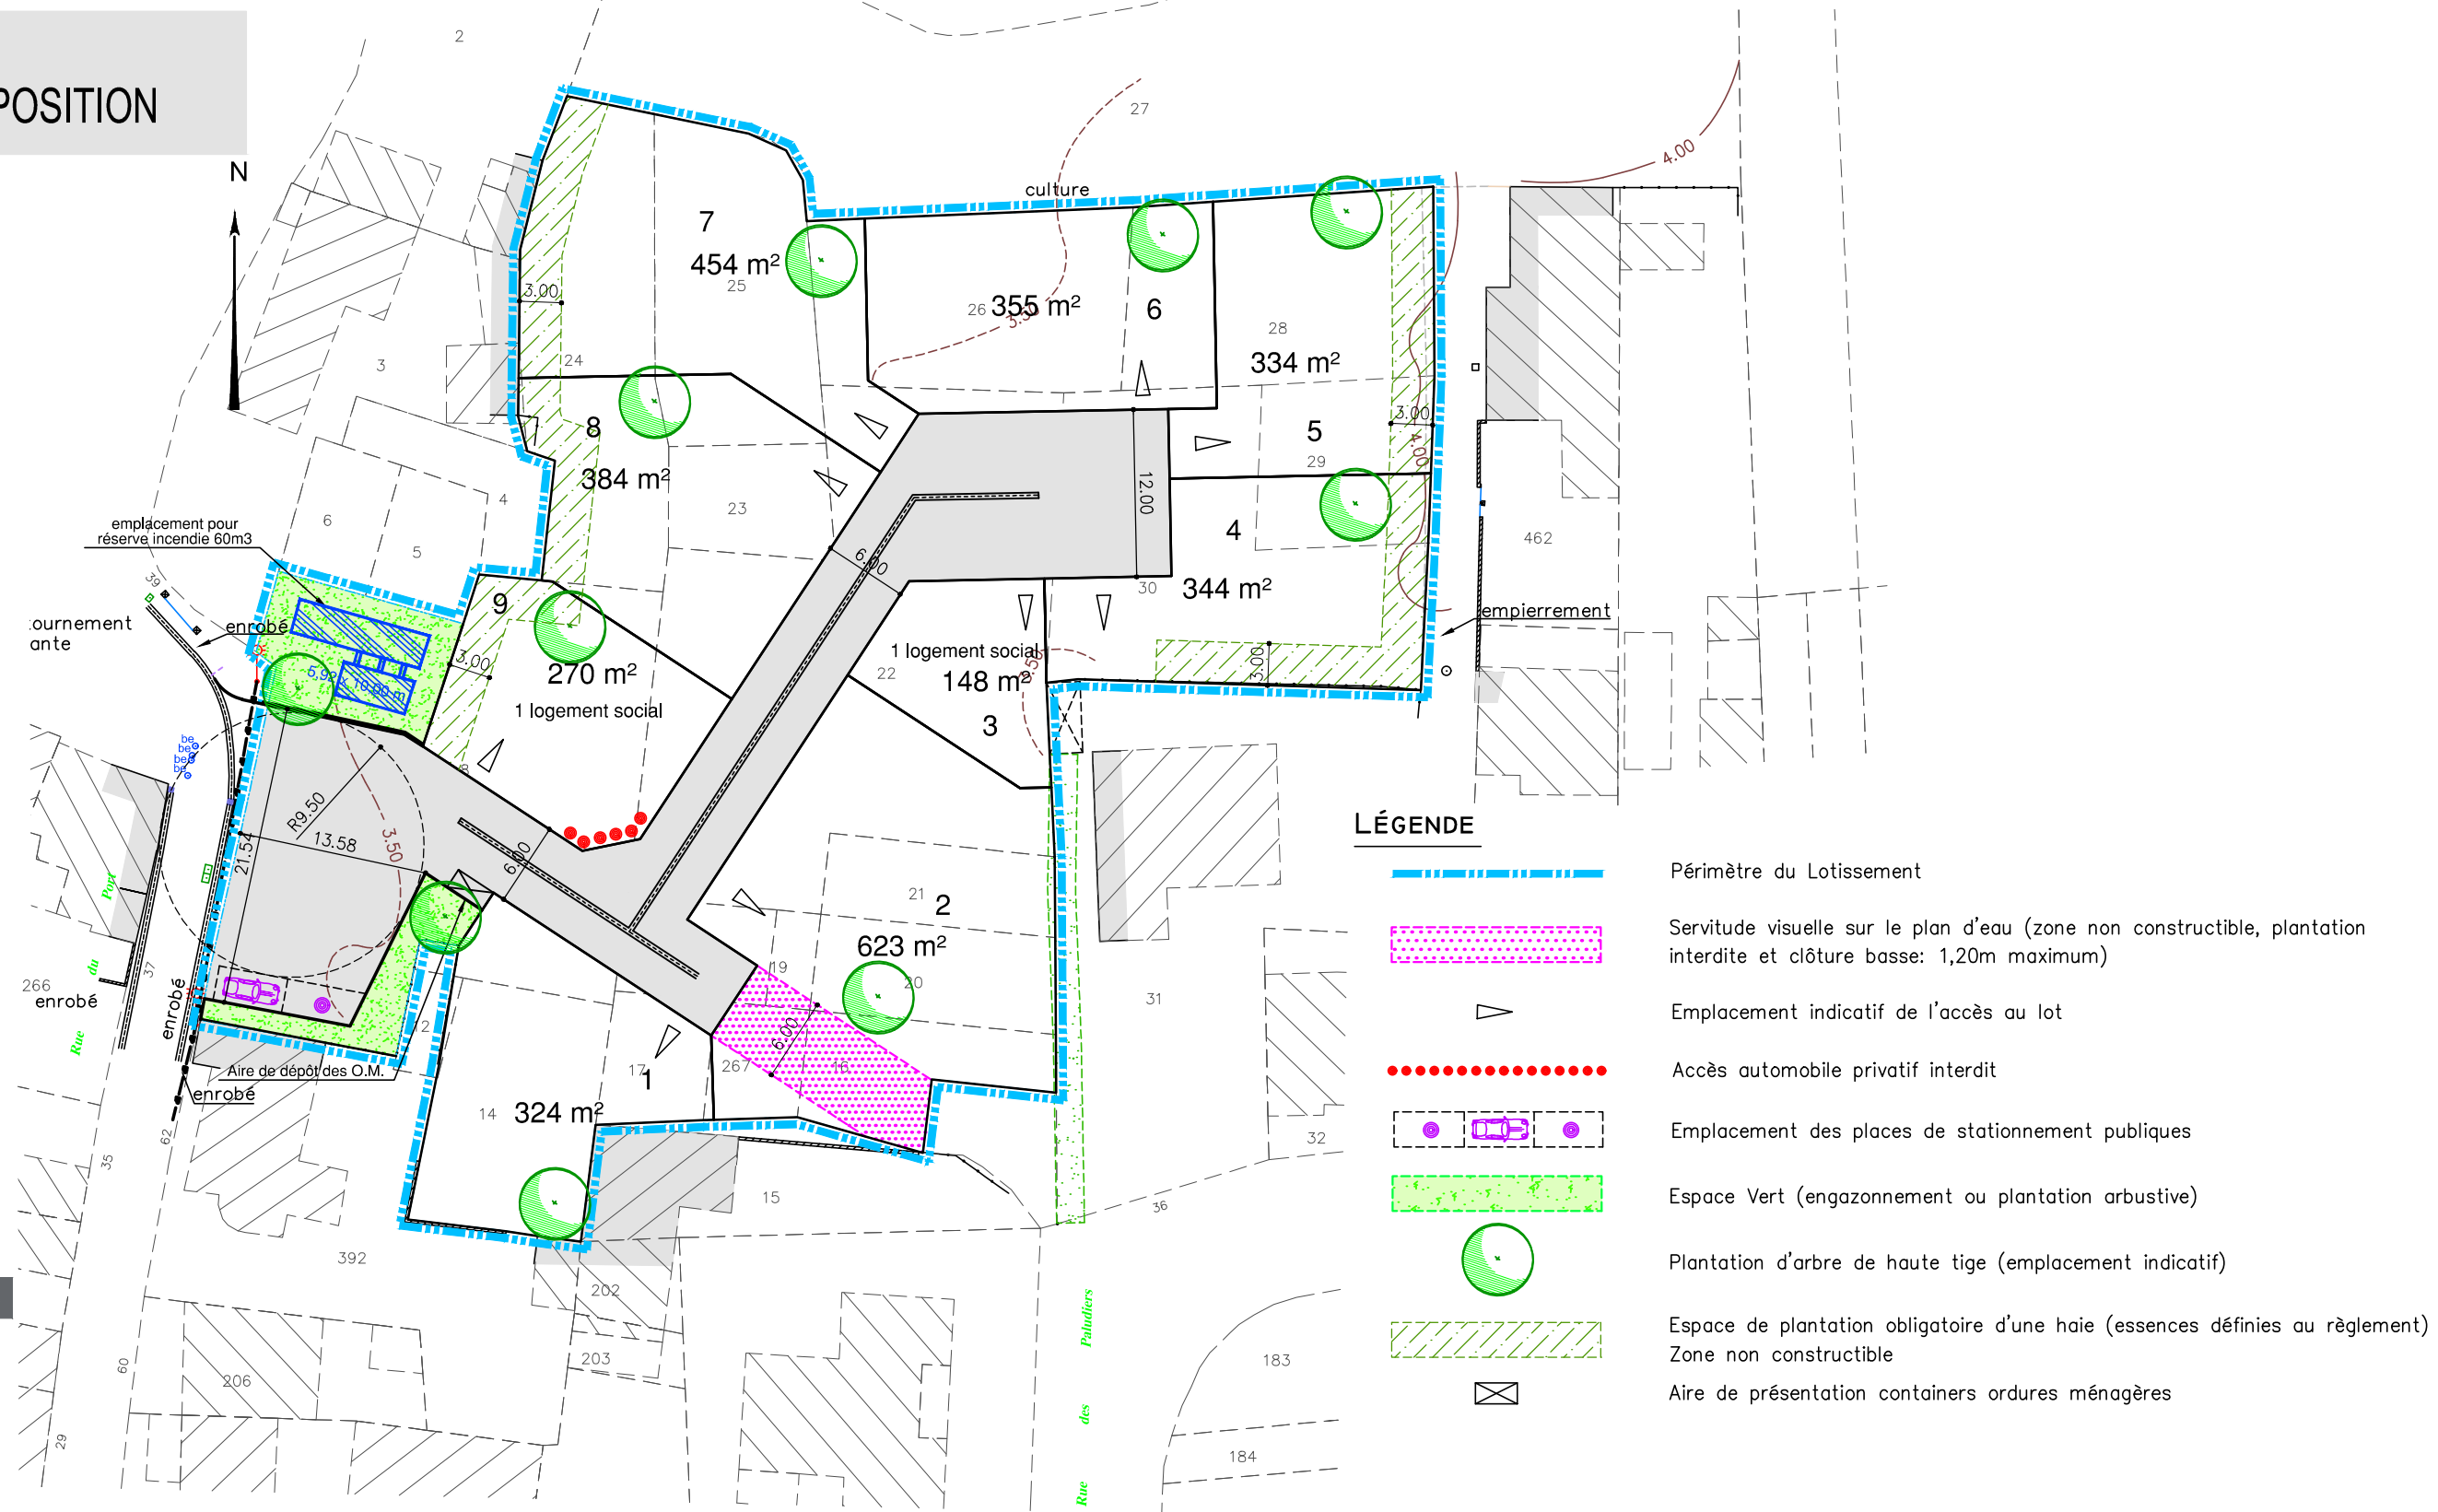

PA4 PLAN DE COMPOSITION

Nota :

☞ La superficie des lots est donnée à titre indicatif, elle ne sera définitive qu'après bornage du périmètre et des lots.

Maitre d'Ouvrage

Carrefour de la Croisée
Port Bourgenay
85440 TALMONT SAINT HILAIRE

Paysagiste - Conceptrice

Lorraine DONDAINAS

Géomètre - Expert . Maitre d'Oeuvre

DES EXPERTS POUR DES CONSEILS SUR MESURE
26 rue J.Y. Cousteau - BP 50352
85009 LA ROCHE-SUR-YON CEDEX
Tél. 02 51 37 27 30 - contact@geouest.fr